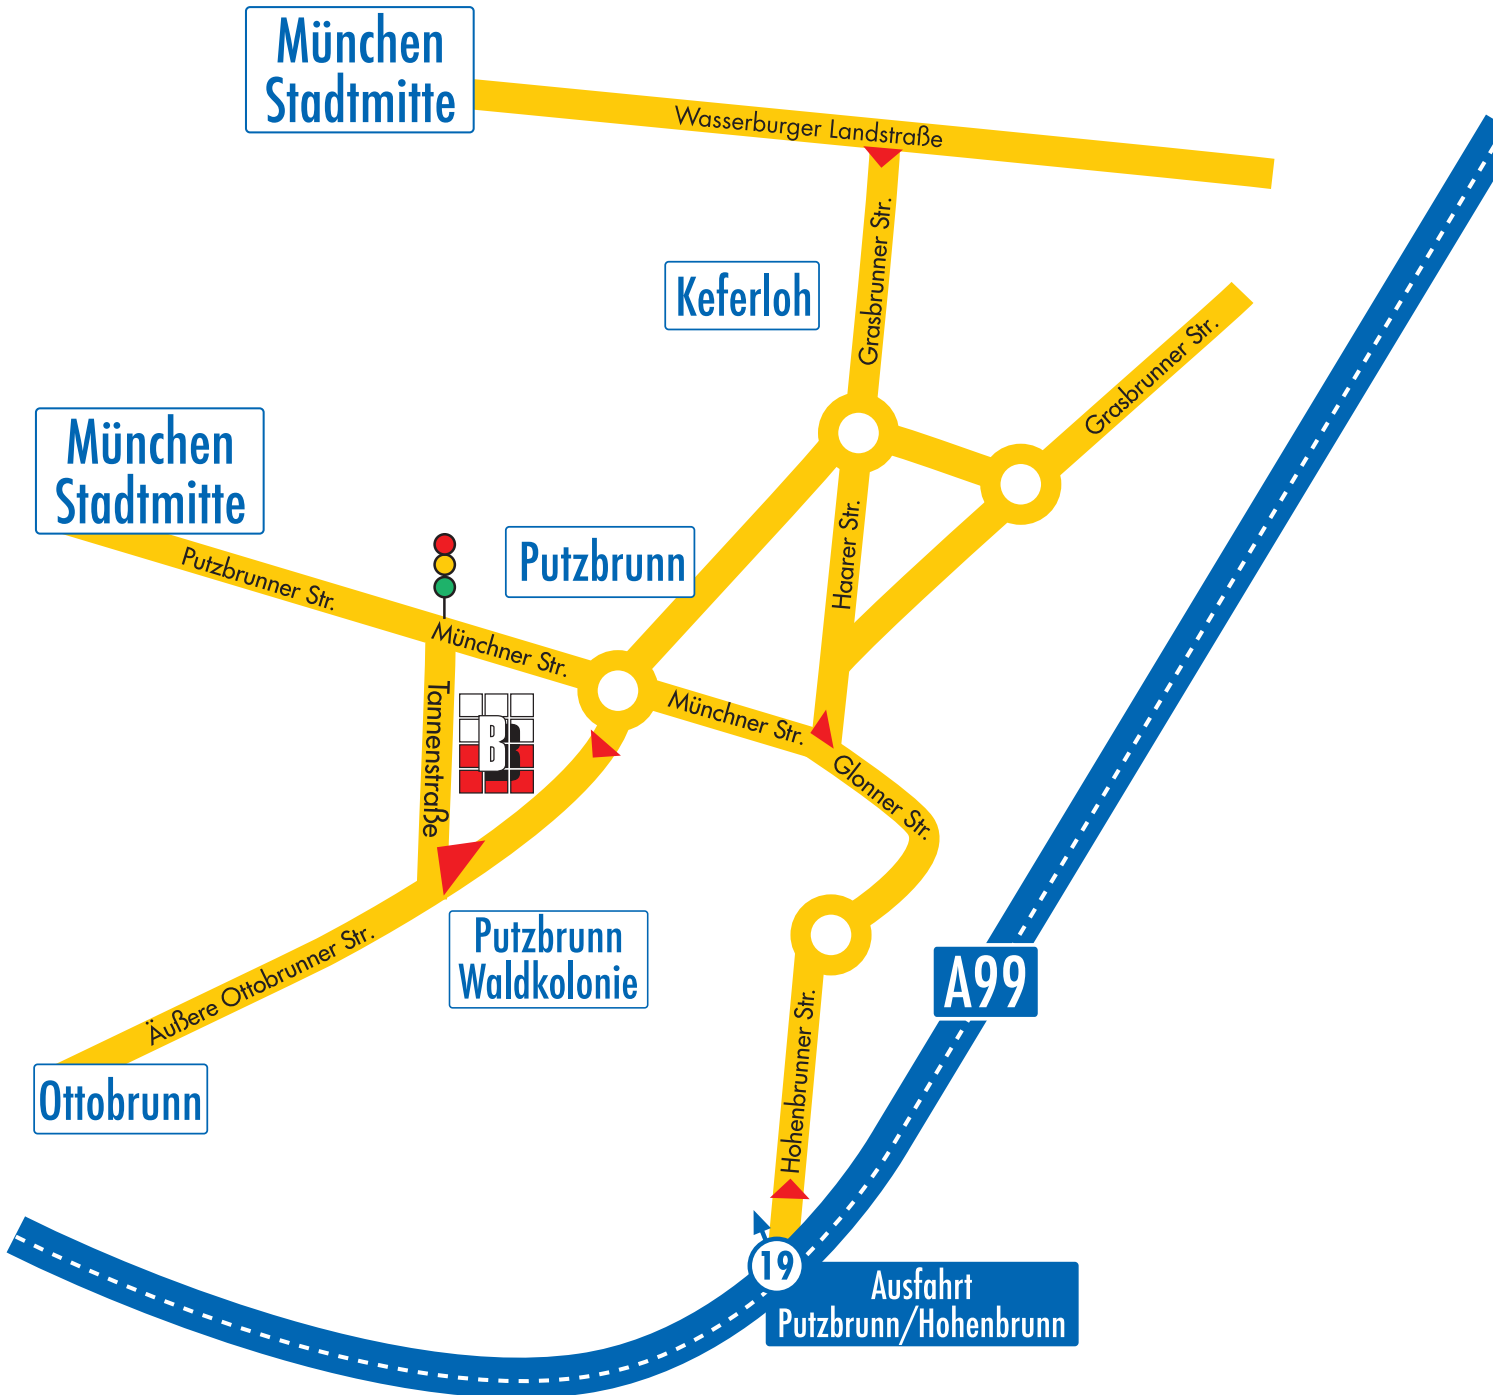

**FLIESEN BECKER**  
ANFAHRTSPLAN

### GESCHÄFTSZEITEN:

Mo. - Do. 9.00 - 12.00 Uhr  
und 14.00 - 17.00 Uhr  
Fr. 9.00 - 12.00 Uhr  
Zusätzlich Termine nach Vereinbarung

### FLIESEN BECKER

Tannenstraße 6  
Ecke Äußere Ottobrunner Straße  
85640 Putzbrunn-Waldkolonie  
Telefon 089-60 66 55-0  
Fax 089-60 66 55-25  
info@fliesenbecker.de